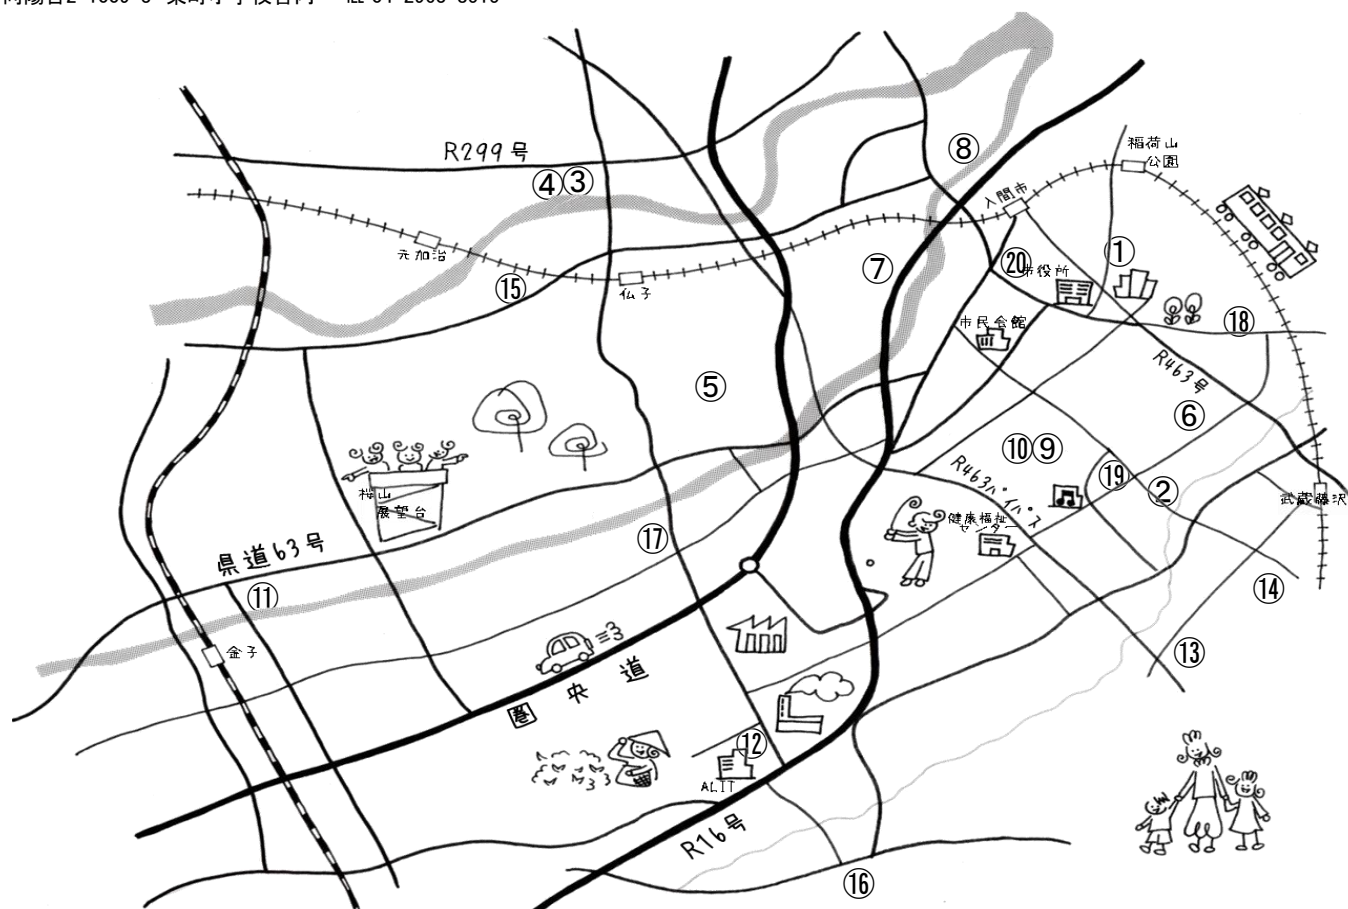

学童保育

●市立学童保育室●

- ① 豊岡学童保育室 ひまわり学童クラブ
  向陽台1-1-14 豊岡小学校地内 TEL 04-2962-7871
- ② 藤沢学童保育室 藤沢なかよし学童クラブ
  上藤沢384-3 藤沢小学校地内 TEL 04-2964-1306
- ③ 西武学童保育室 なかよし学童クラブ
  野田498 西武小学校地内 TEL 04-2932-2701
- ④ 西武第二学童保育室 なかよし第二学童クラブ
  野田498 西武小学校地内 TEL 04-2932-2701
- ⑤ 東金子学童保育室 あすなろ学童クラブ
  小谷田1465 東金子小学校地内 TEL 04-2964-0514
- ⑥ 藤沢北学童保育室 たんぽぽ学童クラブ
  東町7-10-20 東町公園隣接地 TEL 04-2964-3718
- ⑦ 高倉学童保育室 つくしんぼ学童クラブ
  高倉4-6-17 高倉公民館前 TEL 04-2963-1806
- ⑧ 黒須学童保育室 どんぐり学童クラブ
  春日町2-14-59 黒須小学校隣接地 TEL 04-2964-9925
- ⑨ 扇学童保育室 おおぞら学童クラブ
  久保稲荷5-7-14 藤棚公園前 TEL 04-2964-7899
- ⑩ 扇第二学童保育室 おおぞら第二学童クラブ
  久保稲荷5-7-14 藤棚公園前 TEL 04-2965-5511
- ⑪ 金子学童保育室 やまびこ学童クラブ
  西三ツ木150 金子小学校地内 TEL 04-2936-3271
- ⑫ 狭山学童保育室 狭山なかよし学童クラブ
  二本木71-1 狭山小学校地内 TEL 04-2934-4986
- ⑬ 藤沢南学童保育室 たけのこ学童クラブ
  上藤沢37-2 藤沢南小学校地内 TEL 04-2965-3749
- ⑭ 藤沢東学童保育室 ふたば学童クラブ
  東藤沢7-9-1 藤沢東小学校舎内 TEL 04-2963-4112

- ⑮ 仏子学童保育室 さくら学童クラブ
  仏子443-1 仏子小学校地内 TEL 04-2932-8877
- ⑯ 宮寺学童保育室 やまなみ学童クラブ
  宮寺594-1 宮寺小学校舎内 TEL 04-2934-4118
- ⑰ 新久学童保育室 ちゃのはな学童クラブ
  新久500 新久小学校舎内 TEL 04-2936-5128
- ⑱ 東町学童保育室 トトロ学童クラブ
  向陽台2-1009-3 東町小学校舎内 TEL 04-2963-8515

●その他の学童保育●

- ⑲ こどものくに保育園内放課後活動学童保育
  子ポーリーノ
  下藤沢1304-1 TEL 04-2963-0341
- ⑳ チャイルドホップ幼児教室 学童保育
  豊岡1-12-4 TEL 04-2963-2525