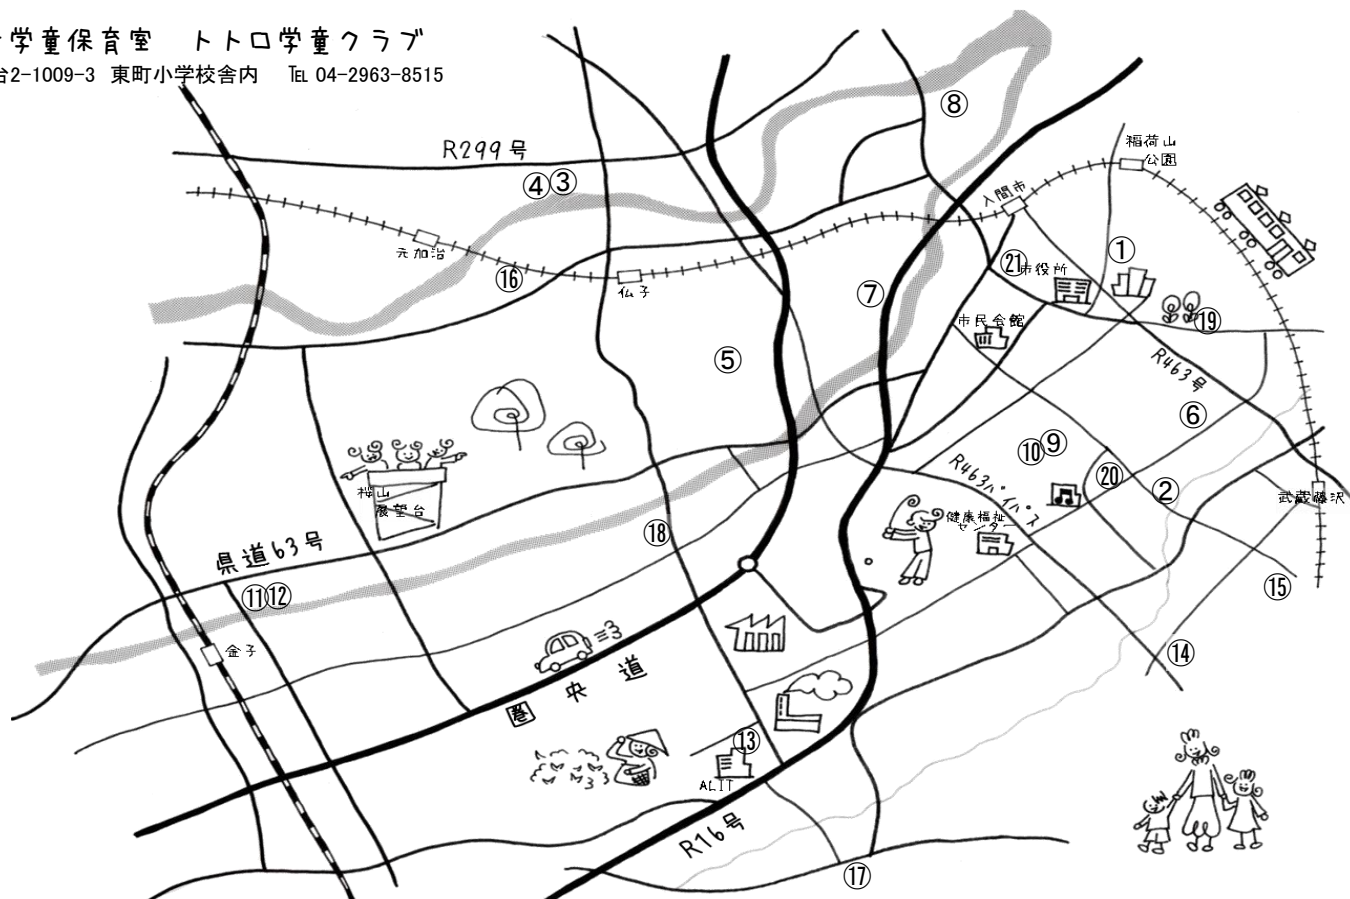

学童保育

●市立学童保育室●

- ① 豊岡学童保育室 ひまわり学童クラブ
  向陽台1-1-14 豊岡小学校地内 TEL 04-2962-7871
- ② 藤沢学童保育室 藤沢なかよし学童クラブ
  上藤沢384-3 藤沢小学校地内 TEL 04-2964-1306
- ③ 西武学童保育室 なかよし学童クラブ
  野田498 西武小学校地内 TEL 04-2932-2701
- ④ 西武第二学童保育室 なかよし第二学童クラブ
  野田498 西武小学校地内 TEL 04-2932-2701
- ⑤ 東金子学童保育室 あすなろ学童クラブ
  小谷田1465 東金子小学校地内 TEL 04-2964-0514
- ⑥ 藤沢北学童保育室 たんぽぽ学童クラブ
  東町7-10-20 東町公園隣接地 TEL 04-2964-3718
- ⑦ 高倉学童保育室 つくしんぼ学童クラブ
  高倉4-6-17 高倉公民館前 TEL 04-2963-1806
- ⑧ 黒須学童保育室 どんぐり学童クラブ
  春日町2-14-59 黒須小学校隣接地 TEL 04-2964-9925
- ⑨ 扇学童保育室 おおぞら学童クラブ
  久保稲荷5-7-14 藤棚公園前 TEL 04-2964-7899
- ⑩ 扇第二学童保育室 おおぞら第二学童クラブ
  久保稲荷5-7-14 藤棚公園前 TEL 04-2965-5511
- ⑪ 金子学童保育室 やまびこ学童クラブ
  西三ツ木150 金子小学校地内 TEL 04-2936-3271
- ⑫ 金子第二学童保育室 やまびこ第二学童クラブ
  西三ツ木150 金子小学校地内 TEL 04-2936-5290
- ⑬ 狭山学童保育室 狭山なかよし学童クラブ
  二本木71-1 狭山小学校地内 TEL 04-2934-4986
- ⑭ 藤沢南学童保育室 たけのこ学童クラブ
  上藤沢37-2 藤沢南小学校地内 TEL 04-2965-3749

- ⑮ 藤沢東学童保育室 ふたば学童クラブ
  東藤沢7-9-1 藤沢東小学校舎内 TEL 04-2963-4112
- ⑯ 仏子学童保育室 さくら学童クラブ
  仏子443-1 仏子小学校地内 TEL 04-2932-8877
- ⑰ 宮寺学童保育室 やまなみ学童クラブ
  宮寺594-1 宮寺小学校舎内 TEL 04-2934-4118
- ⑱ 新久学童保育室 ちゃのはな学童クラブ
  新久500 新久小学校舎内 TEL 04-2936-5128
- ⑲ 東町学童保育室 トトロ学童クラブ
  向陽台2-1009-3 東町小学校舎内 TEL 04-2963-8515

●その他の児童に関する保育●

- ⑳ こどものくに保育園内放課後活動キッズポリール
  下藤沢1304-1 TEL 04-2963-0341
- ㉑ チャイルドホップ幼児教室
  豊岡1-12-4 TEL 04-2963-2525