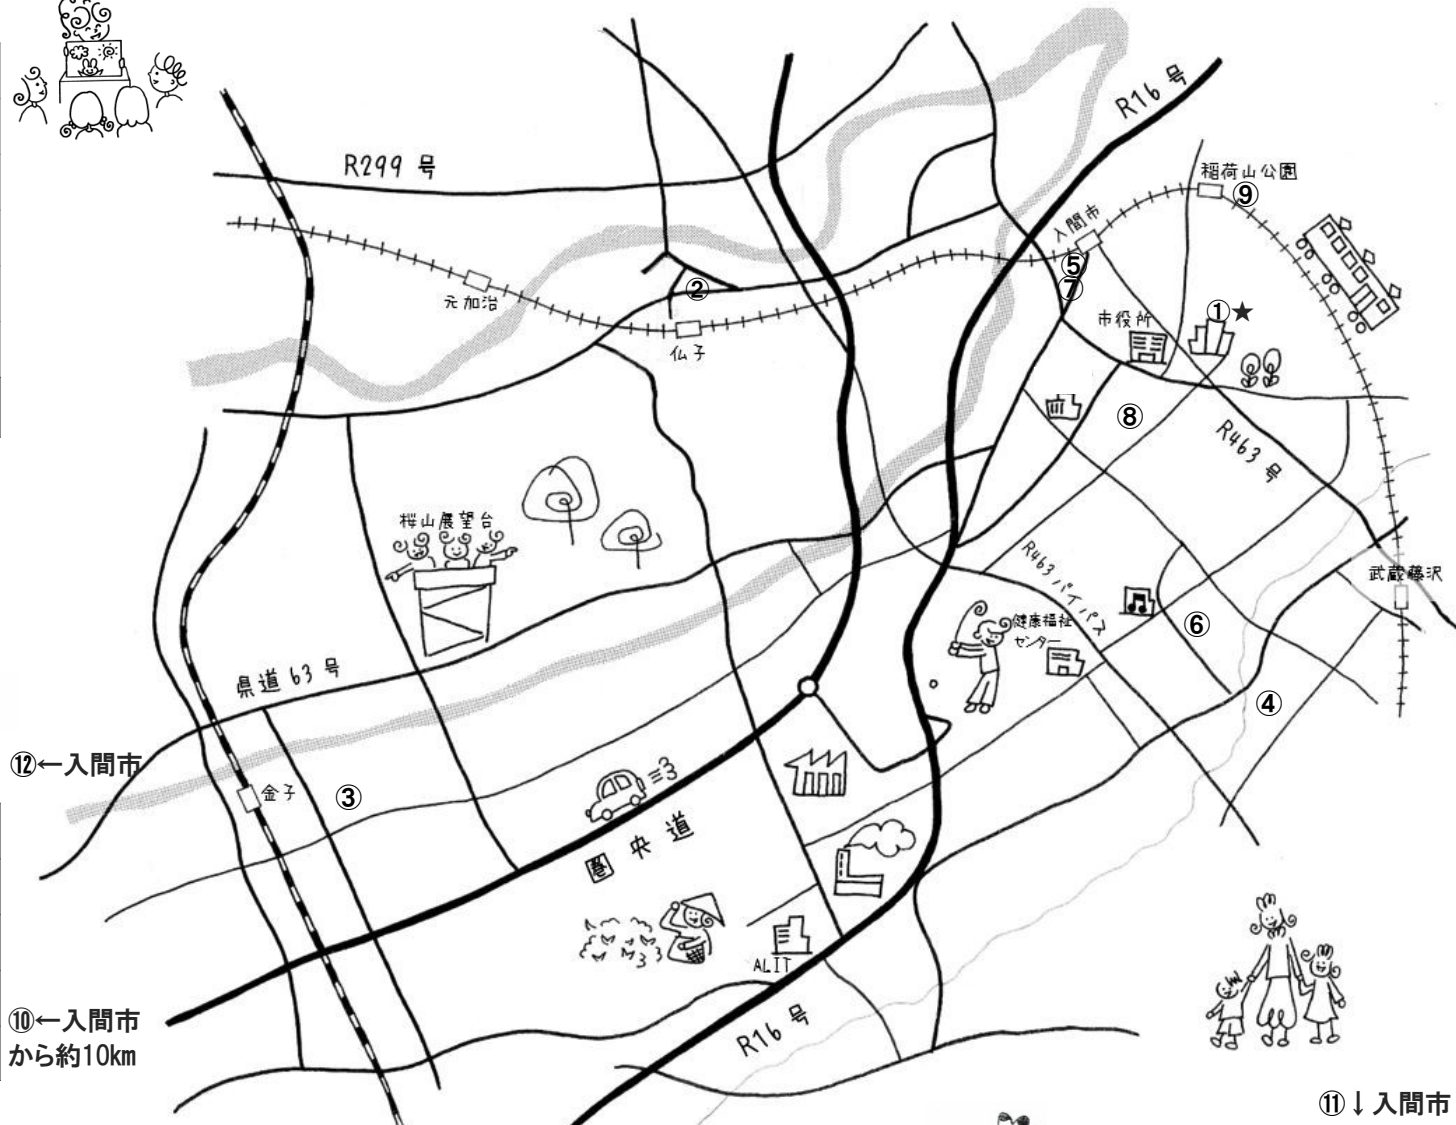

遊び場情報

読み聞かせ・プール情報♪

♡ 絵本や紙芝居の読み聞かせ

①	図書館本館	向陽台1-1-7 産業文化センター内
②	図書館西武分館	仏子1084-12
③	図書館金子分館	寺竹535-1 金子地区センター内
④	図書館藤沢分館	下藤沢5-17-1 藤沢地区センター内
⑤	くまざわ書店 入間店	河原町2-1 西武入間ペペ3階
⑥	上藤沢第三公園(グリーンヒル公園)	上藤沢406-22
⑦	紀伊國屋書店 入間丸広店	豊岡1-6-12 6F 紀伊國屋書店児童書コーナー

★ プレーカー「いるニコGO」 向陽台1-1-6
入間市児童センターアイクス

♡ 図書館利用情報 詳細はp. 14を見てね。

♡ プール情報 詳細はp. 14を見てね。

⑧	運動公園プール	豊岡4-2-1
⑨	サピオ稲荷山(温水プール)	狭山市稲荷山1-12-3
⑩	東原公園水泳場	青梅市今寺5-11
⑪	北野公園市民プール	所沢市小手指4-3
⑫	わかぐさ公園こどもプール	青梅市河辺町8-14-3

♡ 保育所・保育園・認定こども園

幼稚園の園庭開放

幼稚園の地図はp. 25 保育所・保育園の地図はp. 32, 33
各施設の詳細情報はp. 37を見てね。

⑫ ← 入間市

⑩ ← 入間市
から約10km

⑪ ↓ 入間市
から約7km